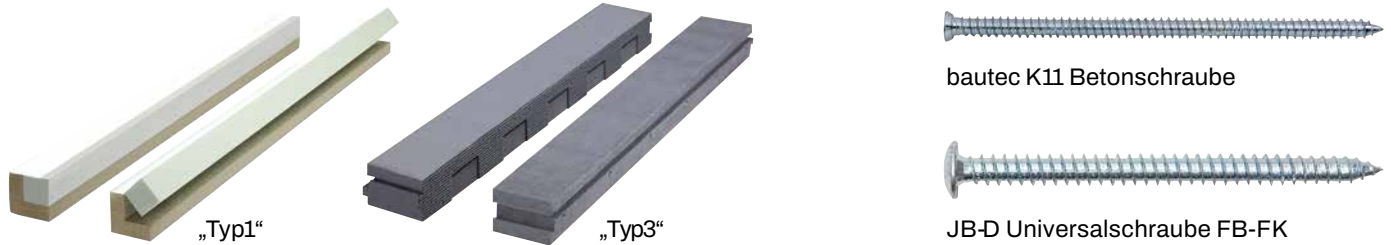

BEFESTIGUNGSMATRIX

4W-ISO-TOP WINFRAMER „TYP1“/„TYP3“

Die JB-D Universalschrauben / bautec K11 Betonschrauben sind speziell auf die 4W-ISO-TOP WINFRAMER Vorwand-montagesysteme abgestimmt und können sowohl für die Befestigung der Fenster- und Türrahmen im Zargen System als auch zur Befestigung in bauüblichen Untergründen verwendet werden. Die nachfolgende Tabelle informiert über den zu verwendenden Schraubentyp und -länge.