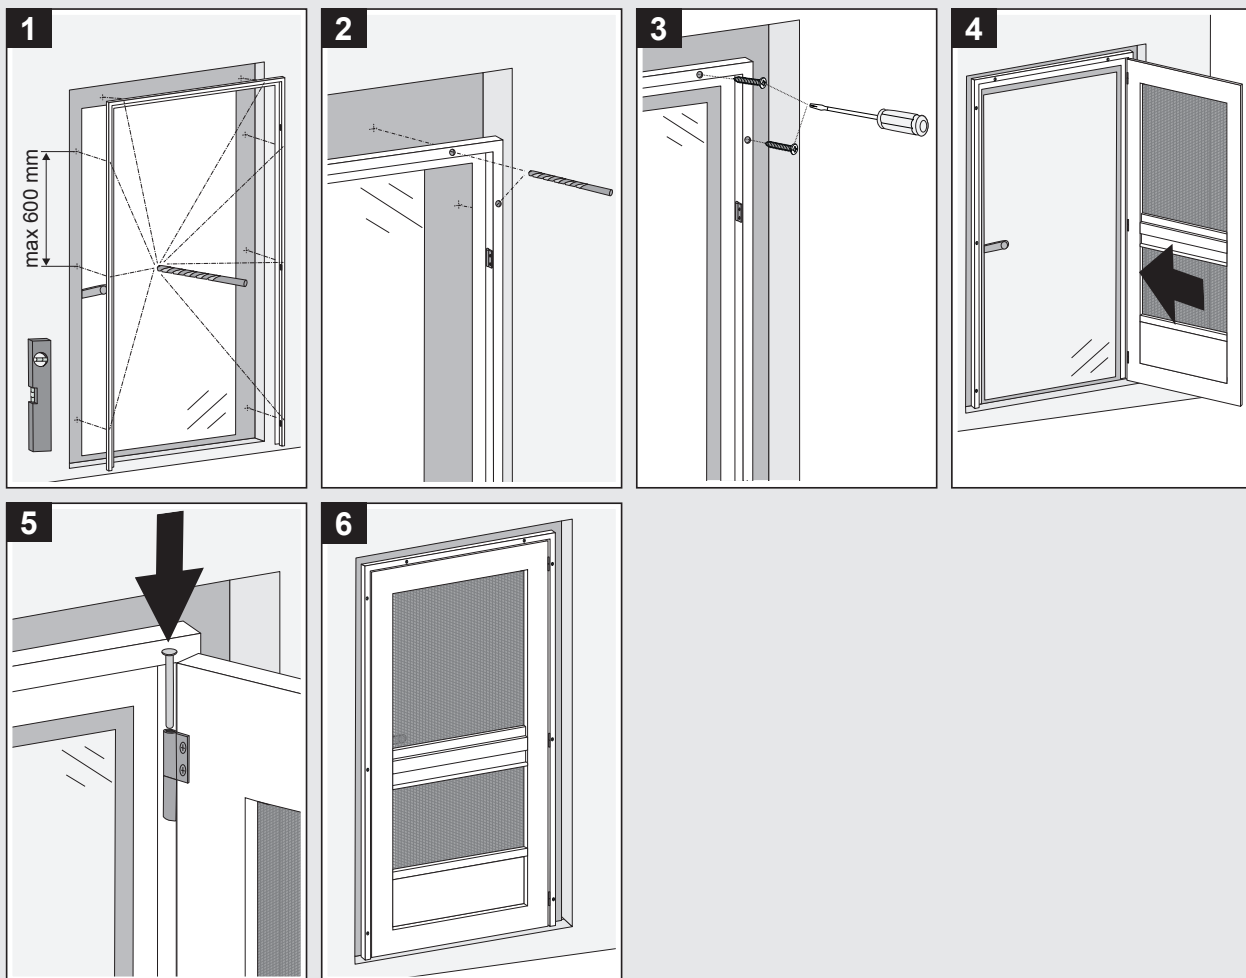

Insektenschutz

Insect screen

Moustiquaires

Drehtür | Single action doors | Porte battante
 Drehrahmen | Rotating frames | Cadres rotatif

Typ I-4110, I-4111, I-4111R, I-4112, I-4113, I-4113R,
 I-4114, I-4114R

Wichtig!
 Bitte aufbewahren.

Important!
 Please retain.

Important!
 Veuillez conserver.

Montage (Abbildung für Tür DIN rechts) • Fitting (Illustration for door on the right) • Montage (figure pour porte sur la droite)

Typ
 I-4110
 (I-4112)

Montage (Abbildung für Tür rechts) • Fitting (Illustration for door on the right) • Montage (figure pour porte sur la droite)

Typ
 I-4111
 I-4111R,
 I-4113,
 I-4113R,
 I-4114,
 I-4114R