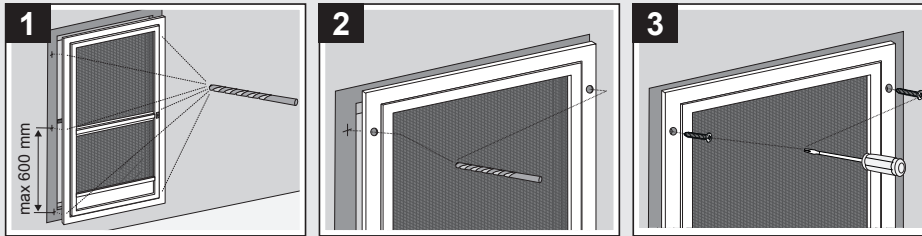

FITTING
MONTAGE

Insektenschutz Insect screen Moustiquaires

Pendeltür | Swing door | Porte battante
Typ I-4210, I-4211

Wichtig!
Bitte aufbewahren.

Important!
Please retain.

Important!
Veuillez conserver.

Montage (Abbildung für Tür DIN rechts) • Fitting (Illustration for door on the right) • Montage (figure pour porte sur la droite)

Typ I-4210

auf dem Blendrahmen
on the frame
sur le cadre