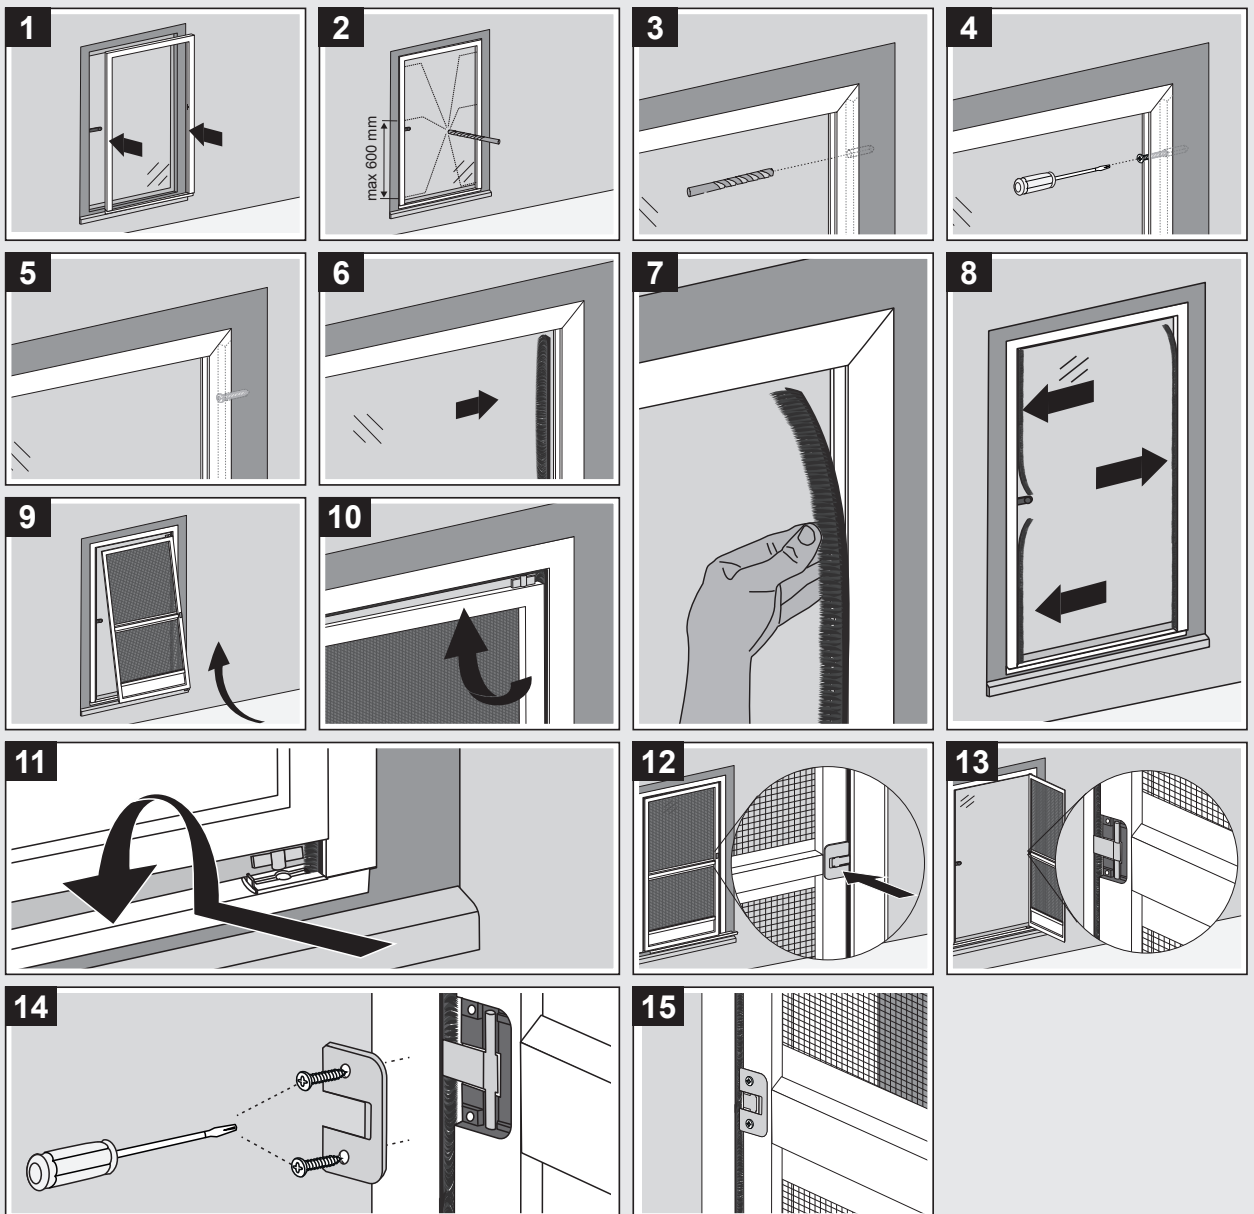

Typ I-4210

im Blendrahmen
in the frame
dans le cadre