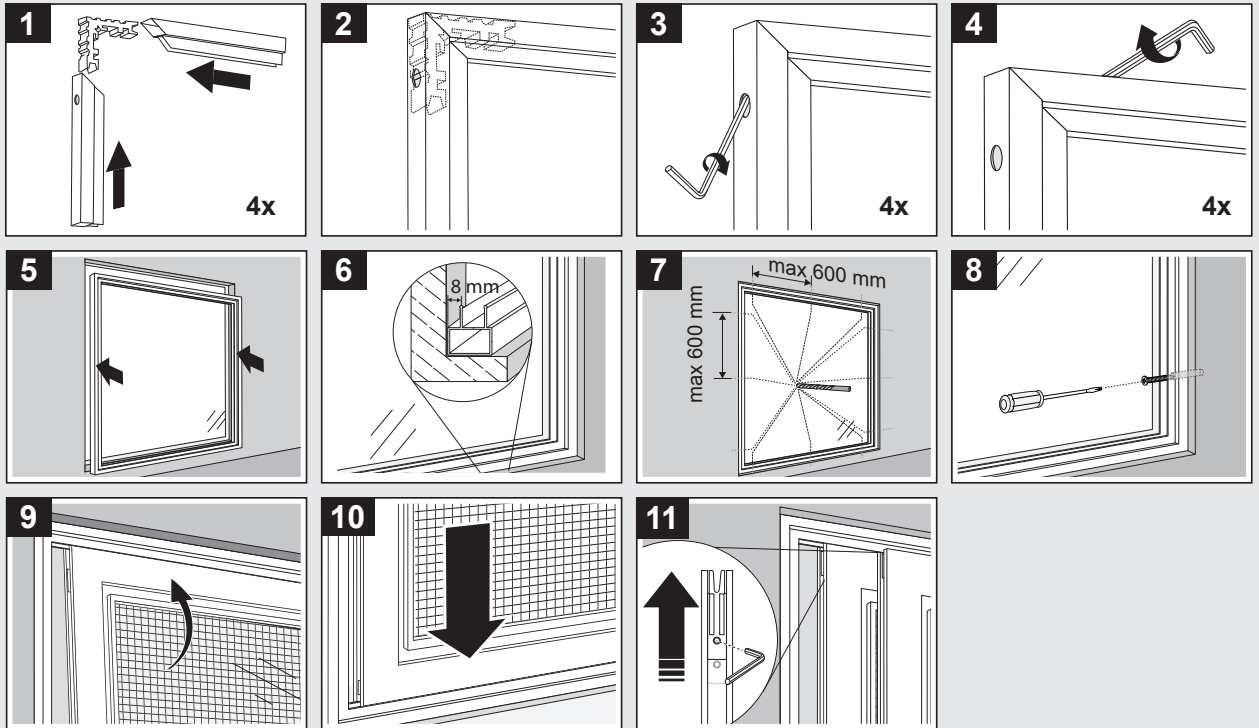

FITTING
MONTAGE

Insektenschutz Insect screen Moustiquaires

Schiebetür | Sliding door | Portes coulissantes
Typ I-4310, I-4310R, I-4311

Wichtig!
Bitte aufbewahren.

Important!
Please retain.

Important!
Veuillez conserver.

Montage • Fitting • Montage

Typ I-4310R I-4311

4-seitiger Türrahmen
4-sided door frame
Cadre de porte à 4
côtés