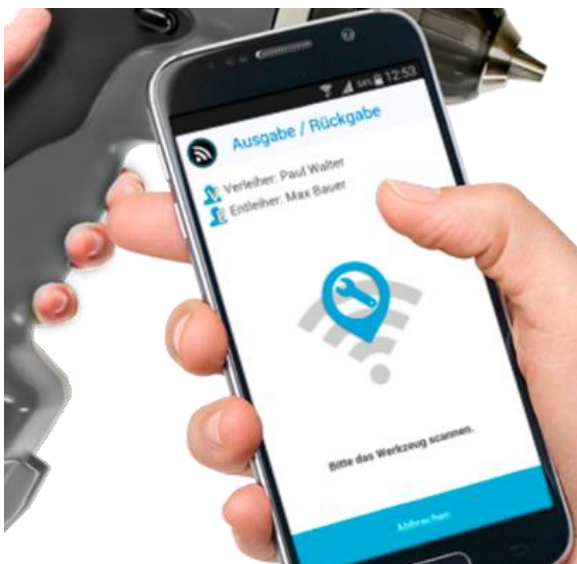

Wie bei allen Services des Ingelfinger Traditionsunternehmens, stehen auch beim Verwaltungstool der Bedienkomfort und die Nutzerfreundlichkeit im Mittelpunkt. Deshalb ist die Verwendung auch denkbar einfach: Zunächst werden die Betriebsmittel, also zum Beispiel Elektromaschinen, mit einem sogenannten NFC-Tag (Near Field Communication) ausgestattet. Dieser wird ganz einfach mit Sekundenkleber am Gerät befestigt. Einmal installiert, ermöglichen sie einen berührungslosen Austausch von Informationen zwischen dem NFC-Tag und dem

Einfache Handhabung: Die NFC-Tags können mit dem Smartphone gescannt werden.

So lässt sich nachvollziehen, wer das Gerät geliehen und wer es ausgegeben hat.

PRESSEINFORMATION

Über BTI

Die BTI Befestigungstechnik GmbH & Co. KG im württembergischen Ingelfingen gehört zu den führenden Direktvertriebern und Spezialisten für das Bauhandwerk. Das 1972 gegründete Unternehmen bietet mehr als 100.000 Artikel für den Profi-Handwerker aus den Bereichen Werkzeuge, Chemie, Befestigung, Sanitär/Heizung/Klima, Arbeitskleidung/Arbeitsschutz sowie Betriebsausstattung. Individuelle Systemlösungen im Bereich des Brandschutzes oder des Fenstereinbaus sowie rund um das Dach ergänzen das Programm. Von den rund 750 Mitarbeitern sind ca. 400 Fachberater im Außendienst für ihre Kunden stets einen Schritt voraus.